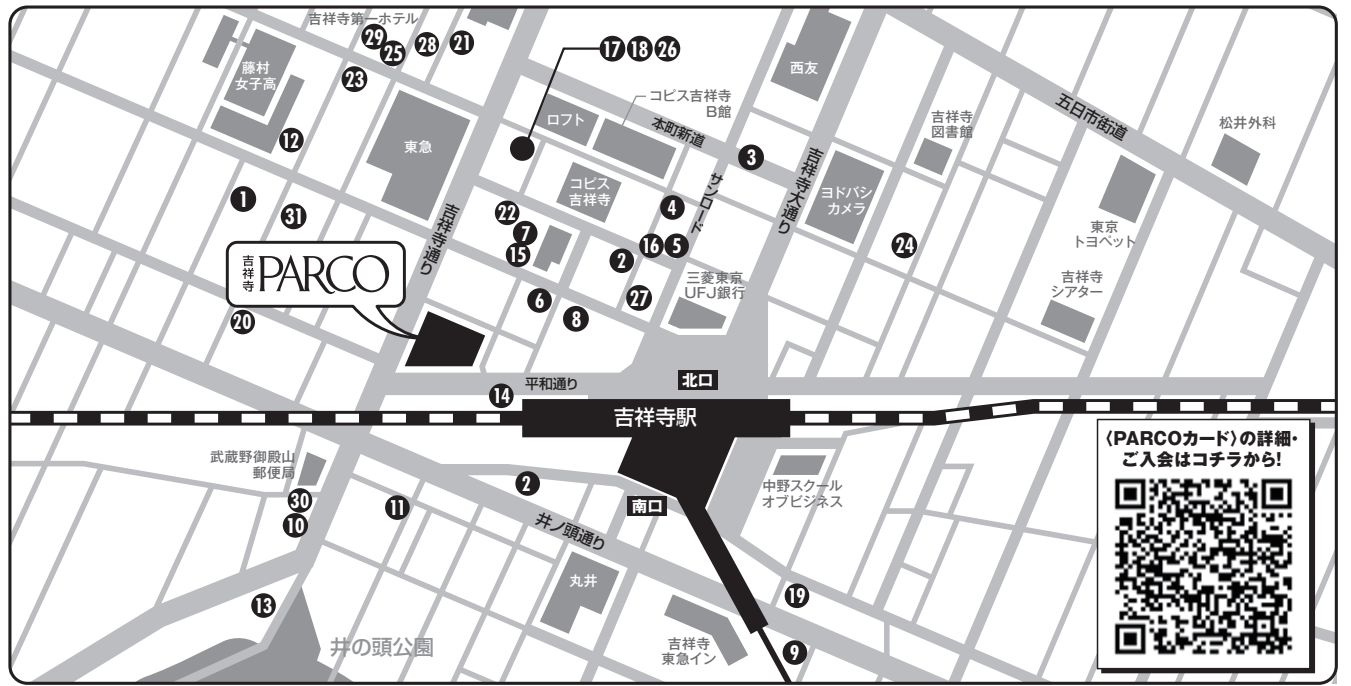

# 〈PARCOカード〉会員の皆様に 吉祥寺の街では素敵なメリットがたくさん!

下記ショップ(吉祥寺店のみ対象)にて、〈PARCOカード〉会員様をご優待いたします。

- 1 VEGE PIZZA (ピッツァ)**  
090-9682-3927 ..... **ソフトドリンクサービス**  
※ご注文時に(PARCOカード)をご提示ください。
- 2 カラオケ館全店 (カラオケ)**  
0422-23-0522 (吉祥寺北口店) 0422-42-1330 (吉祥寺南口店)  
..... **室料 (一般料金より) 30%OFF**  
※入店時に(PARCOカード)または(セゾンカード)をご提示の上、(PARCOカード)または(セゾンカード)でご精算の方。飲食代・フリータイム・飲み放題・パーティコースは除く。他サービス券との併用不可。
- 3 カラオケバンバン 吉祥寺店 (カラオケ)**  
0422-20-2244 ..... **室料 時間制 20%OFF**  
..... **アルコール飲み放題 10%OFF/フリータイム時 10%OFF**  
※ご入室時に(PARCOカード)をご提示ください。他サービス券との併用不可。
- 4 カラオケバンバン 吉祥寺本町通り店 (カラオケ)**  
0422-22-1701 ..... **室料 時間制 20%OFF**  
..... **アルコール飲み放題 10%OFF/フリータイム時 10%OFF**  
※ご入室時に(PARCOカード)をご提示ください。他サービス券との併用不可。
- 5 バグース 吉祥寺店 (ピザ)**  
0422-20-3900 ..... **飲食代金 20%OFF**  
※お会計時に(PARCOカード)をご提示ください。他サービス券との併用不可。※割引上限10,000円。※パーティメニューコース利用不可。
- 6 カラオケ ビッグエコー 吉祥寺店 (カラオケ)**  
0422-23-6081 ..... **室料 30%OFF**  
..... **飲み放題・ドリンクバー付 総額 10%OFF**  
※受付時(PARCOカード)をご提示ください。他サービス券との併用不可。一般料金からの割引となります。他サービス券との併用不可。
- 7 MOMO curry&cafe (カレー&カフェ)**  
0422-22-0231 ..... **ランチセット 50円OFF**  
**or ミニデザートサービス**  
※お会計時に(PARCOカード)をご提示ください。他サービス券との併用不可。
- 8 TANTO-VINO (ワイン酒場)**  
0422-23-8805 ..... **ランチ 50円OFF**  
..... **ディナータイム (17時半以降) お会計時 10%OFF**  
※お会計時に(PARCOカード)をご提示ください。他サービス券との併用不可。イベント時、他サービス券との併用不可。※割引上限2,000円。
- 9 オリックスレンタカー 吉祥寺駅前店 (レンタカー)**  
0120-30-5543 ..... **基本料金 10~50%OFF**  
※オリックス自動車レンタカー予約センター(0120-30-5543)より、お電話でお申し込みください。ご予約時に「マルトクプラン」利用の旨をお伝えの上、(PARCOカード)or(セゾンカード)にてお支払いください。
- 10 八十八夜 (カフェレストラン)**  
0422-24-9490 ..... **ディナータイム限定 お食事ご利用の方に  
ハウスワイングラス1杯サービス**  
※ご注文時に(PARCOカード)をご提示ください。1組4名様までサービス。
- 11 キャンティ セテ (イタリアン)**  
0422-71-3359 ..... **ディナータイム (6名様まで) 20%OFF**  
※ご注文時に(PARCOカード)をご提示ください。※ディナーのみご利用できます。※飲み物・お持ち帰り品・テールチャージ等は除く。※他のサービスやクーポンとの併用不可。※ピザ半額DAYはどちらかのサービス。各種イベント時・コース・プランでの併用不可。
- 12 UDON DINING すりり 吉祥寺店 (うどん)**  
0422-27-1737 ..... **ランチ:うどんの刺身サービス**  
**ディナー:鯛めしサービス**  
※ご注文時に(PARCOカード)をご提示ください。他サービス券との併用不可。
- 13 チャイブレイク (カフェ)**  
0422-79-9071 ..... **茶葉・ティーバッグ 10%OFF**  
※お会計時に(PARCOカード)をご提示ください。
- 14 タバス&タバス 吉祥寺駅前店 (イタリアン・フレンチ)**  
0422-23-0993 ..... **お会計時 10%OFF**  
※ご注文時に(PARCOカード)をご提示ください。他サービス券との併用不可。
- 15 韓味楽 (ハンミラク) (韓国料理)**  
0422-21-5663 ..... **チヂミまたはチャプチェいづれか1品サービス**  
※ご注文時に(PARCOカード)をご提示ください。2名様以上ご利用のお客様。ランチタイム(11:00~15:00)を除く。
- 16 パトワール 吉祥寺店 (インド料理)**  
0422-22-3999 ..... **ランチタイム限定 チキンカレーライス 500円**  
..... **土日祝ディナータイム限定 (17時以降)  
ソフトドリンク1杯サービス**  
※ご注文時に(PARCOカード)をご提示ください。(PARCOカード)1枚につき、5名様まで対象。
- 17 ジョンヘンリーズスタディ (ダイニングバー)**  
0422-21-3854 ..... **ランチセット 80円OFF**  
※お会計時に(PARCOカード)をご提示ください。他サービス券との併用不可。
- 18 比内や 吉祥寺店 (焼肉専門)**  
0422-21-1788 ..... **ランチ 50円OFF**  
..... **ディナータイム (17時半以降) お会計時 10%OFF**  
※お会計時に(PARCOカード)をご提示ください。イベント時、他サービス券との併用不可。※割引上限2,000円。
- 19 イルキャンティ 吉祥寺店 (イタリアン・ワイン)**  
0422-48-2270 ..... **ディナータイム (6名様まで) 20%OFF**  
※ご注文時に(PARCOカード)をご提示ください。※ディナーのみご利用できます。※飲み物・お持ち帰り品・テールチャージ等は除く。※他のサービスやクーポンとの併用不可。※ピザ半額DAYはどちらかのサービス。各種イベント時・コース・プランでの併用不可。
- 20 ナマステカトマンズ (ネパール料理)**  
0422-21-7010 ..... **ランチタイム限定 マンゴーラッシー または  
ネパールティー1杯サービス**  
※ご注文時に(PARCOカード)をご提示ください。
- 21 ORCHESTRA 吉祥寺 (カフェ・ピストロ)**  
0422-27-5337 ..... **ディナータイム限定 お一人様1杯 コーヒーサービス**  
※ご注文時に(PARCOカード)をご提示ください。
- 22 くいもの屋わん吉祥寺店 (居酒屋)**  
0422-23-8833 ..... **10%OFF (上限3,000円)**  
※ご注文時に(PARCOカード)をご提示ください。
- 23 吉祥寺餃子バルあわ屋 (餃子バル)**  
0422-27-5160 ..... **ネギ汁餃子一皿サービス**  
※ご注文時に(PARCOカード)をご提示ください。他サービス、クーポンと併用不可。
- 24 島人&海人 吉祥寺店 (居酒屋)**  
0422-22-7786 ..... **ドリンク全品 20%OFF (ボトル除く)**  
※ご注文時に(PARCOカード)をご提示ください。
- 25 コマグラカフェ (カフェ)**  
0422-23-6450 ..... **お食事 50円OFF**  
※ご注文時に(PARCOカード)をご提示ください。
- 26 濱家 (居酒屋)**  
0422-21-6650 ..... **ディナータイムのみ 10%OFF**  
※ご注文時に(PARCOカード)をご提示ください。
- 27 BIODYNAMIE 吉祥寺店 (イタリアン)**  
0422-27-6652 ..... **お食事ご利用の方にクレミアカップサービス**  
※ご注文時に(PARCOカード)をご提示ください。
- 28 イルカフェ (000)**  
0422-20-1306 ..... **50円OFF**  
※ご注文時に(PARCOカード)をご提示ください。
- 29 Aging Beef 吉祥寺 (0000)**  
0422-27-6932 ..... **ファーストドリンク1杯サービス**  
**ソフトドリンク/アルコール飲料いづれでも**  
※ご注文時に(PARCOカード)をご提示ください。
- 30 De Salita 吉祥寺店 (000)**  
0422-24-9440 ..... **10%OFF**  
※ご注文時に(PARCOカード)をご提示ください。ディナータイムのみ。割引上限3,000円。
- 31 CAFE&WEDDING22 (000)**  
0422-27-2281 ..... **お食事ご利用の方にミニデザートor  
スパークリングワイン1杯無料**  
※ご注文時に(PARCOカード)をご提示ください。